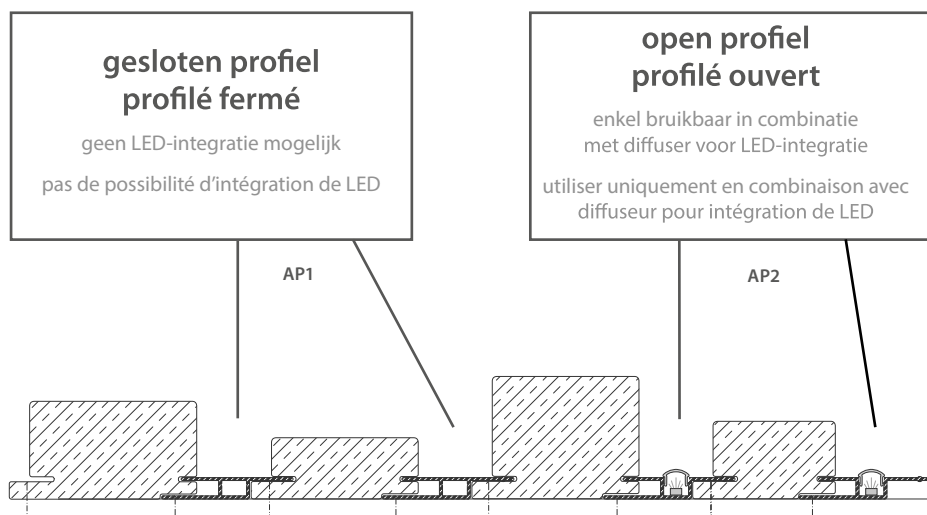

ALUMINIUM PROFIELEN - PROFILÉS EN ALUMINIUM*

Deze aluminium profielen zijn verkrijgbaar gepoederlakt in alle RAL-kleuren (10 jaar garantie) of geanodiseerd. Lengte: 4 - 5 - 6m. RAL-kleur op te geven bij bestelling. Structuurlakken mogelijk op aanvraag.

Ces profilés en aluminium sont disponibles peints dans tous les coloris RAL (10 ans de garantie) ou anodisés. Longueur: 4 - 5 - 6m. Coloris RAL à indiquer lors de la commande. Peintures structurées possibles sur demande.

* Gedeponeerde modellen - Modèles déposés
editie: V6 / 09-2014