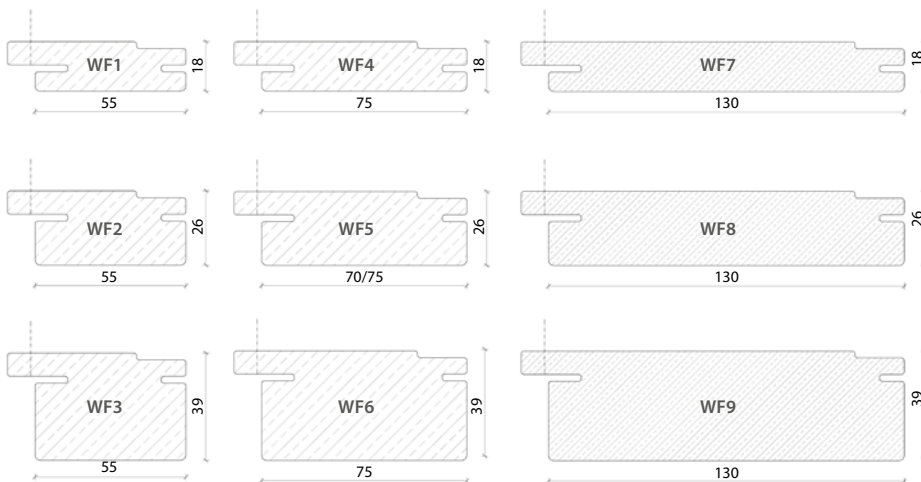

Ontwerpburo: Stijn Ontwerpt

HOUTEN MASSIEVE PROFIELEN - PROFILÉS MASSIFS EN BOIS*

Gebruik de handige webtool voor het maken van ad random simulaties van een Woodface® gevel en krijg onmiddellijk een indicatieve kostprijsberekening: <http://www.outdoorwoodconcepts.be/randomizer.asp>

Utilisez l'outil pratique en ligne pour la réalisation de simulations aléatoires d'une façade Woodface® et vous obtiendrez immédiatement un calcul indicatif du prix : <http://www.outdoorwoodconcepts.be/randomizer.asp>